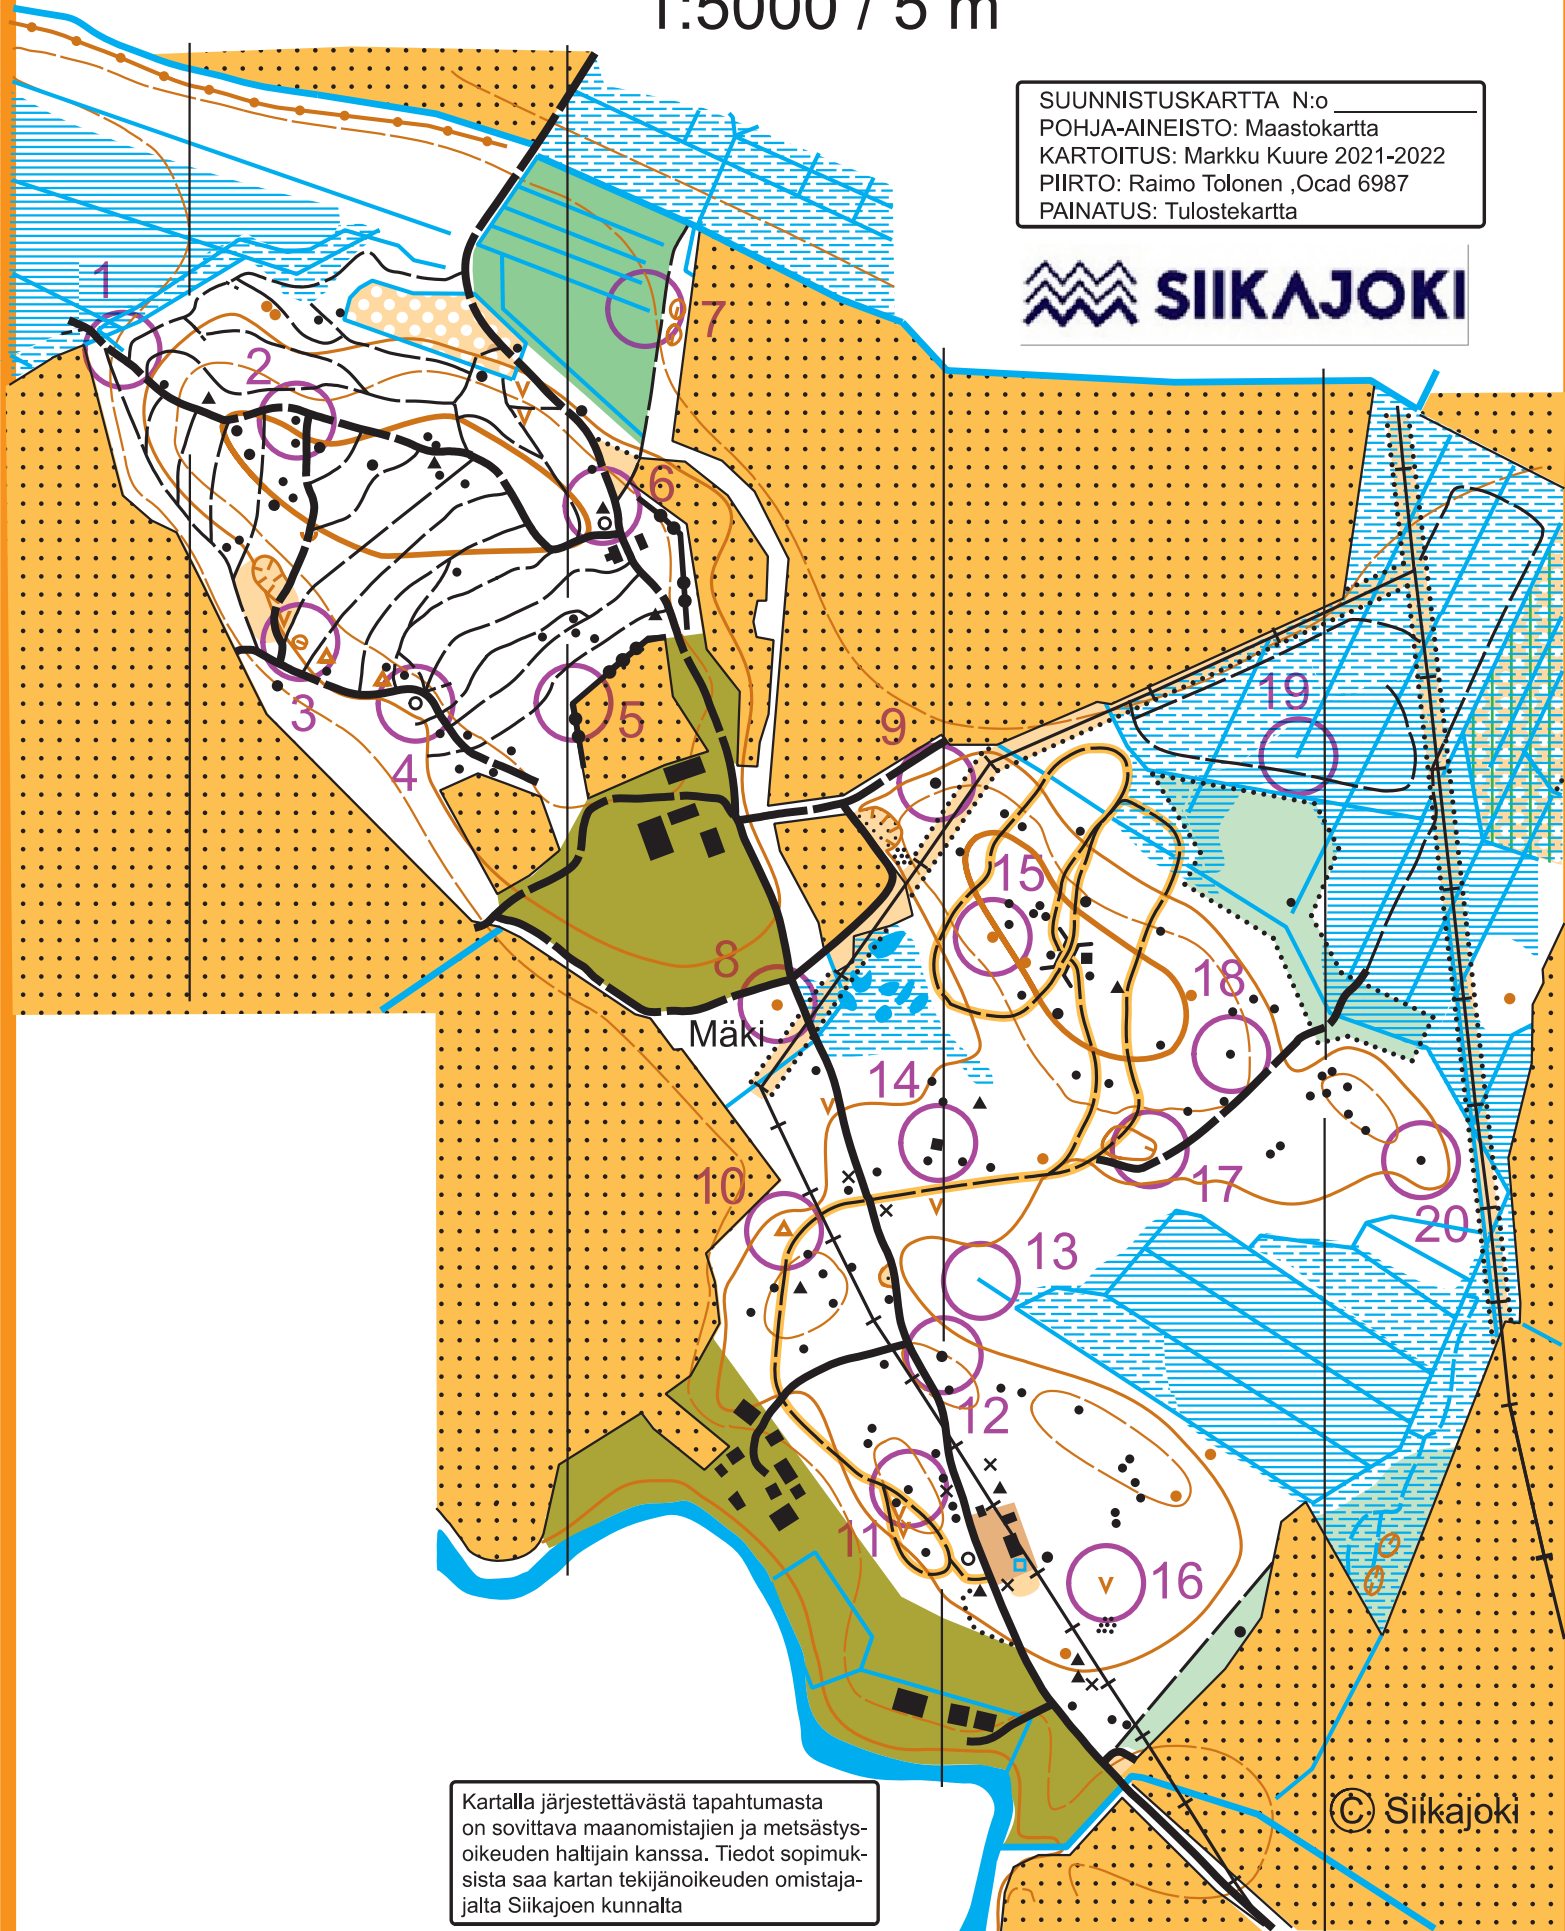

# Suunnistuskartta TÖNKYRÄKANGAS

1:5000 / 5 m

SUUNNISTUSKARTTA N:o \_\_\_\_\_  
POHJA-AINEISTO: Maastokartta  
KARTOITUS: Markku Kuure 2021-2022  
PIIRTO: Raimo Tolonen, Ocad 6987  
PAINATUS: Tulostekartta

 **SIKAJOKI**

Kartalla järjestettävästä tapahtumasta on sovittava maanomistajien ja metsästys-oikeuden haltijain kanssa. Tiedot sopimuksesta saa kartan tekijänoikeuden omistajalta Siikajoen kunnalta

© Siikajoki